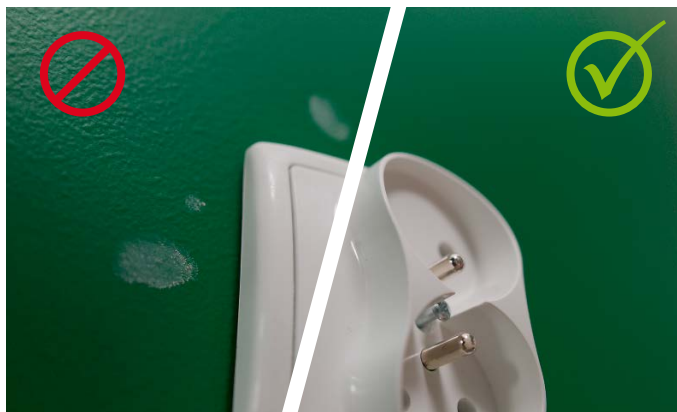

Uus CAPAROL Samtex 7 lubab sul nüüd muretult oma objekti üle anda teades, et veatult värvitud sein näeb ka aastate pärast välja nii, nagu see oleks alles eile värvitud. Ja võid oma klientidele kinnitada, et kõik tekkivad plekid saab ära puhastada ilma pinda rikkumata – isegi kodupuhastus- ja desinfitseerimisvahendeid kasutades.

CAPAROL Samtex 7 loob kaunilt siledad ja värvikirevaid seinad, nii et sa ei pea valima välimuse ja funktsionaalsuse vahel.

TÄIENDAVID EELISED

- Sujuv pealekandmine ja suurepärase tasandusvõime.
- Õhukesekihiline struktuur siledate ja ühtlaste kattekihtide jaoks.
- Veepõhine, lahusti ja plastifikaatorivaba (E.L.F. tehnoloogia).
- Väga valge.

* DIN EN 13300 järgi.

++ väga hea + hea o nõrk – ei kohaldata

03/24 - CAP-24025

LOODUD PUHTAKS JÄÄMA

CAPAROL Samtex 7 uuenduslik, uus koostis võimaldab kuivamise ajal pinnakattesse eriti tahkeid polümeerahelaid moodustada. See tähendab, et sõrmejäljed ei tungi nii kergesti värvipigmentidesse ja tolm tõrjutakse pindadelt ära, jättes seina puhtaks ka karmimates keskkondades. See on eriti kasulik ehitusplatsidel, kuna võimaldab värskest värvitud seinal edasi töötada, ilma et sellele jäljed jääksid.